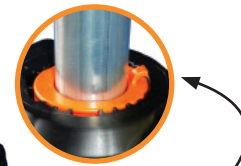

Setzen Sie das Basisgestell immer auf ebnen und stabilen Fläche zusammen

Positionieren Sie die 4 Rohre in die konische Aufnahmen in den 4 Ecken.

Stellen Sie sicher, dass die Aken zeigen nach außen.

Das Indus Neva System ist jetzt fertig für die positionierung von dem Big Bag / FIBC

Positionieren Sie den leeren Big Bag oder stellen Sie den befüllten Big Bag in das System indem der Big Bag mit einem Gabelstapler über das leere System gehoben wird.

Befestigen Sie die 4 Hebeschlaufen von dem Big Bag/FIBC Wie oben gezeigt.