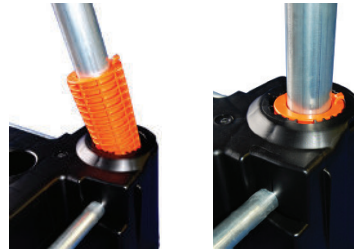

Setzen Sie das Basisgestell immer auf ebnen und stabilen Fläche zusammen

Positionieren Sie die 4 Rohre in die konische Aufnahmen in den 4 Ecken.

Stellen Sie sicher, dass die Aken zeigen nach außen.

Das Indus Neva System ist jetzt fertig für die positionierung von dem Big Bag / FIBC

Positionieren Sie den leeren Big Bag oder stellen Sie den befüllten Big Bag in das System indem der Big Bag mit einem Gabelstapler über das leere System gehoben wird.

Befestigen Sie die 4 Hebeschlaufen von dem Big Bag/FIBC Wie oben gezeigt.

Das Indus Neva System ist jetzt Abfüll-/Gebrauchsfertig

Handhabung Indus Neva Systeme mit Gabelstapler (max. 2 x 1.500 kg.)

Gestapelte Lagerung Indus Neva Systeme (max. 4 x 1.500 kg.)

Manuelle Entleerung mit Dosier- und Arretiermöglichkeit