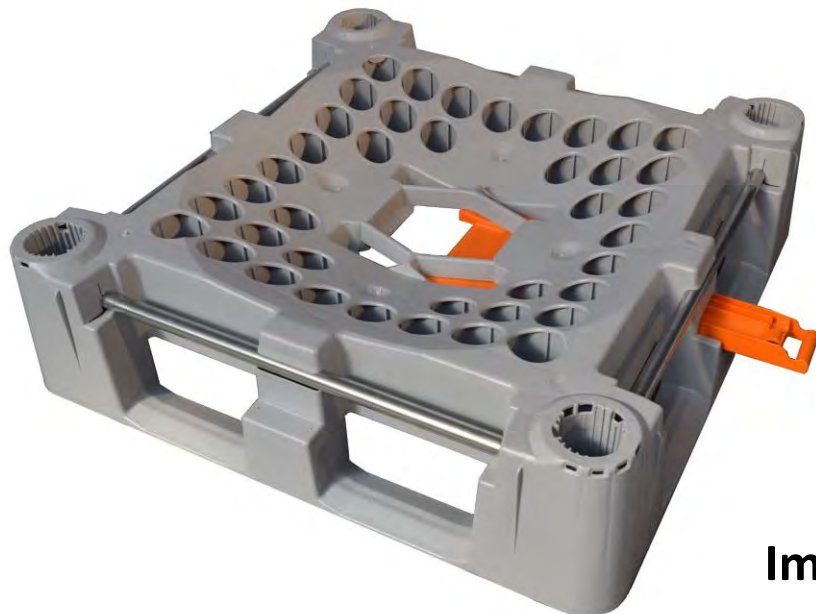

Maintenant disponible et en stock:

**Couleur:**  
**La matière première des pièces en plastique:**  
**La matière première des pièces en métal:**

Indus Neva **Food Grade**  
(approved for direct contact with food)  
Grey in combination with orange  
Polypropylene Food Grade  
Galvanized Steel or Stainless Steel

Indus Neva **Lebensmittelecht**  
(in direkten Kontakt mit Lebensmitteln zugelassen)  
Grau in Kombination mit Orange  
Polypropylen Lebensmittelecht  
Verzinkt oder Edelstahl

Indus Neva **approuvé par les aliments**  
(approuvé en contact direct avec les aliments)  
Gris en combinaison avec l'orange  
Polypropylène aliments approuvés  
Acier galvanisé ou inoxydable